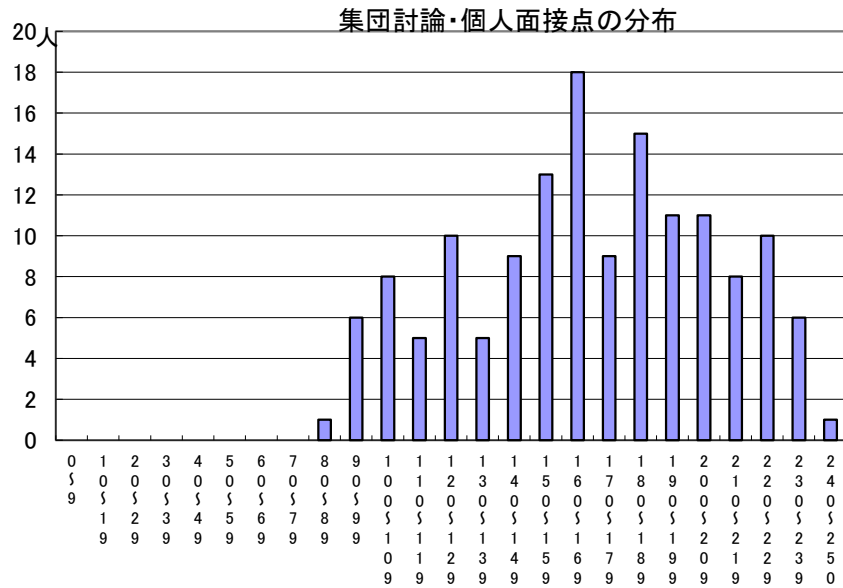

# 推薦に基づく選抜における各検査の得点分布（一般推薦）

## 受験者数

集団討論・個人面接点の分布	146人
小論文・作文点の分布	146人
実技検査点の分布	0人

点