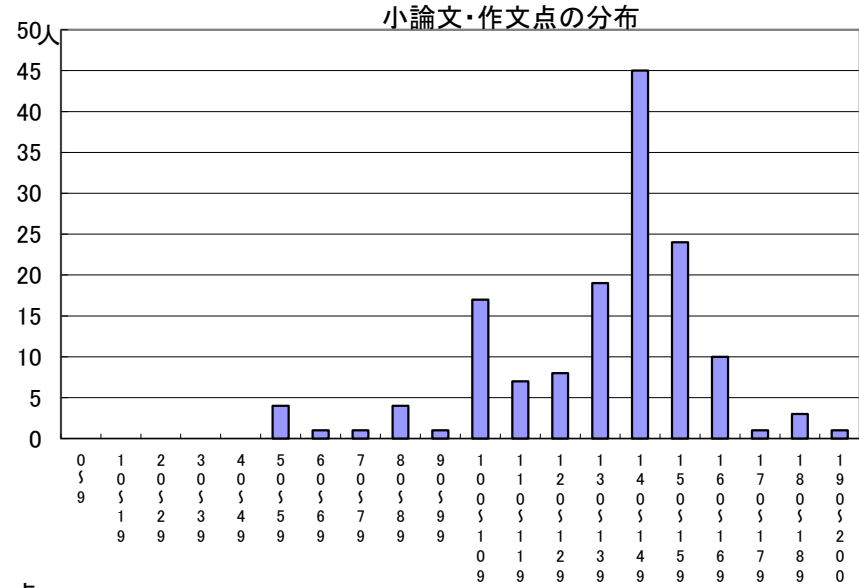

# 推薦に基づく選抜における各検査の得点分布（一般推薦）

## 受験者数

集団討論・個人面接点の分布	146人
小論文・作文点の分布	146人
実技検査点の分布	0人

点