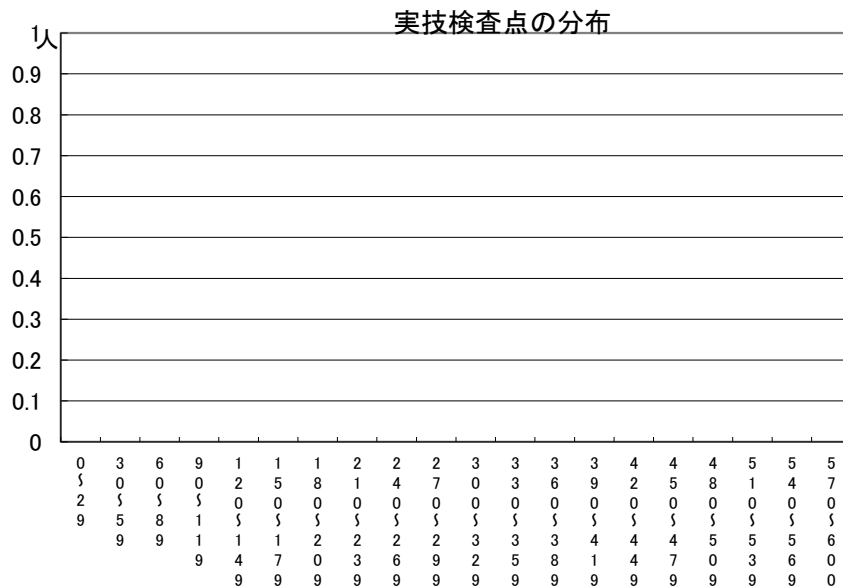

# 推薦に基づく選抜における各検査の得点分布（一般推薦）

## 受験者数

集団討論・個人面接点の分布	146人
小論文・作文点の分布	146人
実技検査点の分布	0人

点